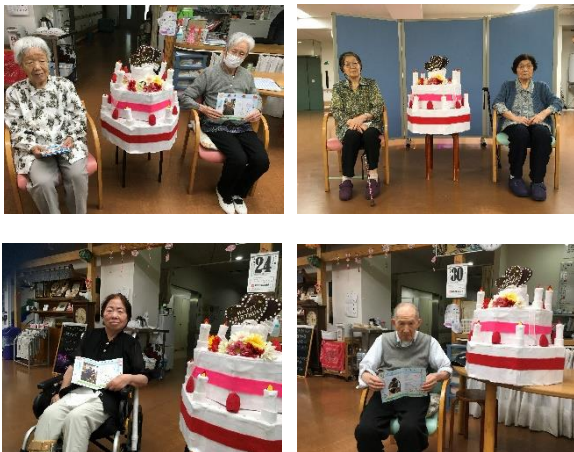

お誕生日会

おめでとうございます

ボランティアさん大募集

あかいの郷では、ボランティアさんを募集しております！草取りやご利用者様の話し相手、外出時のつきそいなどお気軽にご連絡下さい。 担当：吉岡

見学・体験利用大歓迎！！

デイサービスの雰囲気ぜひ実際に触れてください。職員皆でお待ちしております。

問合せ 管理者：海宝 相談員：吉岡

TEL 043-209-1511

職員募集

あかいの郷では、高齢社会に向けて介護士の人材育成を考えております。下記を参考にご応募下さい。

介護福祉士の場合：月給 21 万円以上（一律手当含）

勤務時間：（早）8:00～17:00（遅）11:00～20:00

（夜）17:00～翌 10:00（手当 6,000 円/1 回）

休 日：日・月・水による 4 週 8 休

その他：昇給有 社保完備 制服貸与 資格手当他

担当：太田