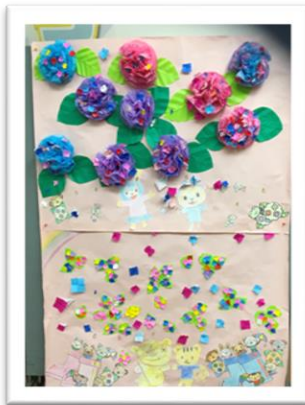

※新型コロナウイルス予防の為、デイサービスでも色々な予防対策を実施しておりますので、ご協力お願いいたします。

ボーリング

6月の公園ドライブは新型コロナウイルス感染予防の為、中止になってしまいました。今回は室内で出来るボーリングやトランプゲームなどで楽しみました。

工 作

6月の工作は、紫陽花工作と向日葵工作を実施しました。紫陽花工作は素敵な壁面飾りになりました。向日葵工作は引き続き作成し、7月には完成する予定です。